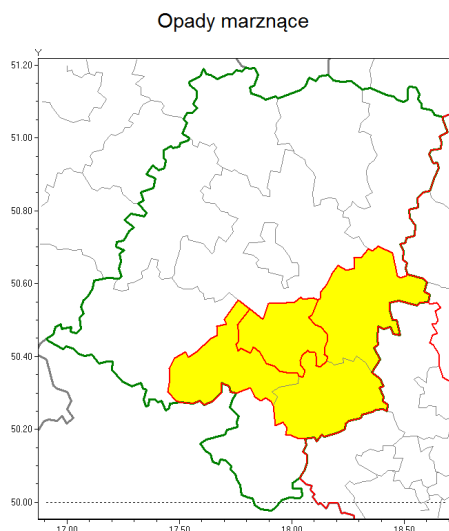

Zasięg ostrzeżenia w województwie

Ostrzeżenie meteorologiczne Nr 25

Nazwa biura	IMGW-PIB Biuro Prognoz Meteorologicznych we Wrocławiu
Zjawisko/stopień zagrożenia	Opady marznące/ 1
Obszar	województwo opolskie powiat krapkowicki
Ważność	od godz. 19:30 dnia 20.11.2018 do godz. 04:30 dnia 21.11.2018
Przebieg	Prognozuje się miejscami wystąpienie słabych opadów marznącego deszczu oraz mroźki powodujących gołoledź.
Prawdopodobieństwo wystąpienia zjawiska(%)	70%
Uwagi	Brak.
Dyrektor synoptyk IMGW-PIB	Michał Mercik
Godzina i data wydania	godz. 09:42 dnia 20.11.2018
SMS	IMGW-PIB OSTRZEŻENIE: MARZNĄCE OPADY/1 opolskie/krapkowicki od 19:30/20.11 do 04:30/21.11.2018 marznące opady, drogi liskie.