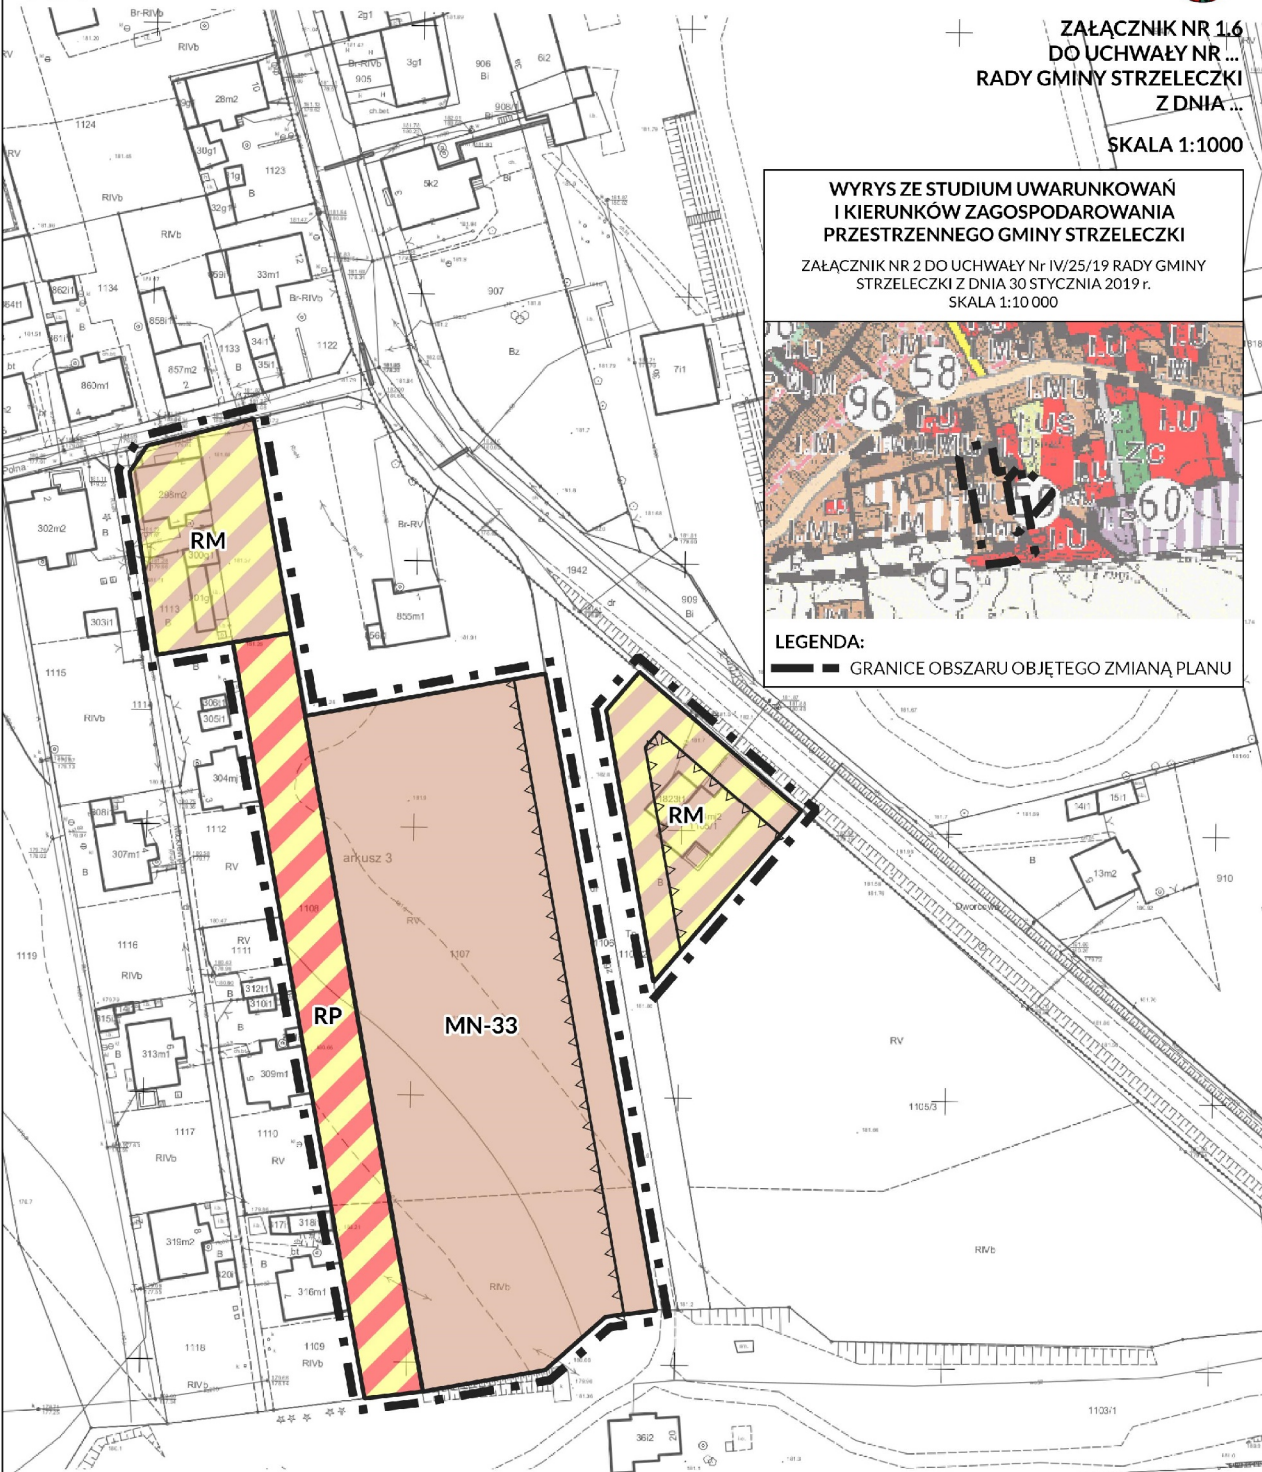

PROJEKT

ZMIANA MIEJSCOWEGO PLANU ZAGOSPODAROWANIA PRZESTRZENNEGO DLA WSI STRZELECZKI

ZAŁĄCZNIK NR 1.6
DO UCHWAŁY NR ...
RADY GMINY STRZELCZKI
Z DNIA ...

SKALA 1:1000

WYRYS ZE STUDIUM UWARUNKWAŃ I KIERUNKÓW ZAGOSPODAROWANIA PRZESTRZENNEGO GMINY STRZELCZKI

ZAŁĄCZNIK NR 2 DO UCHWAŁY Nr IV/25/19 RADY GMINY
STRZELCZKI Z DNIA 30 STYCZNIA 2019 r.
SKALA 1:10 000

LEGENDA:

— GRANICE OBSZARU OBJĘTEGO ZMIANĄ PLANU

LEGENDA:

— GRANICE OBSZARU OBJĘTEGO ZMIANĄ PLANU

— LINIE ROZGRANICZAJĄCE TERENY O RÓŻNYM
PRZEZNACZENIU LUB RÓŻNYCH
ZASADACH ZAGOSPODAROWANIA

MN-33 TERENY ZABUDOWY MIESZKANIOWEJ JEDNORODZINNEJ

RM TERENY ZABUDOWY ZAGRODOWEJ

RP TERENY PRODUKCJI ROŚLINNEJ

▲▲▲ LINIE ZABUDOWY - NIEPRZEKRACZALNE

0 10 20 30 40 50 m