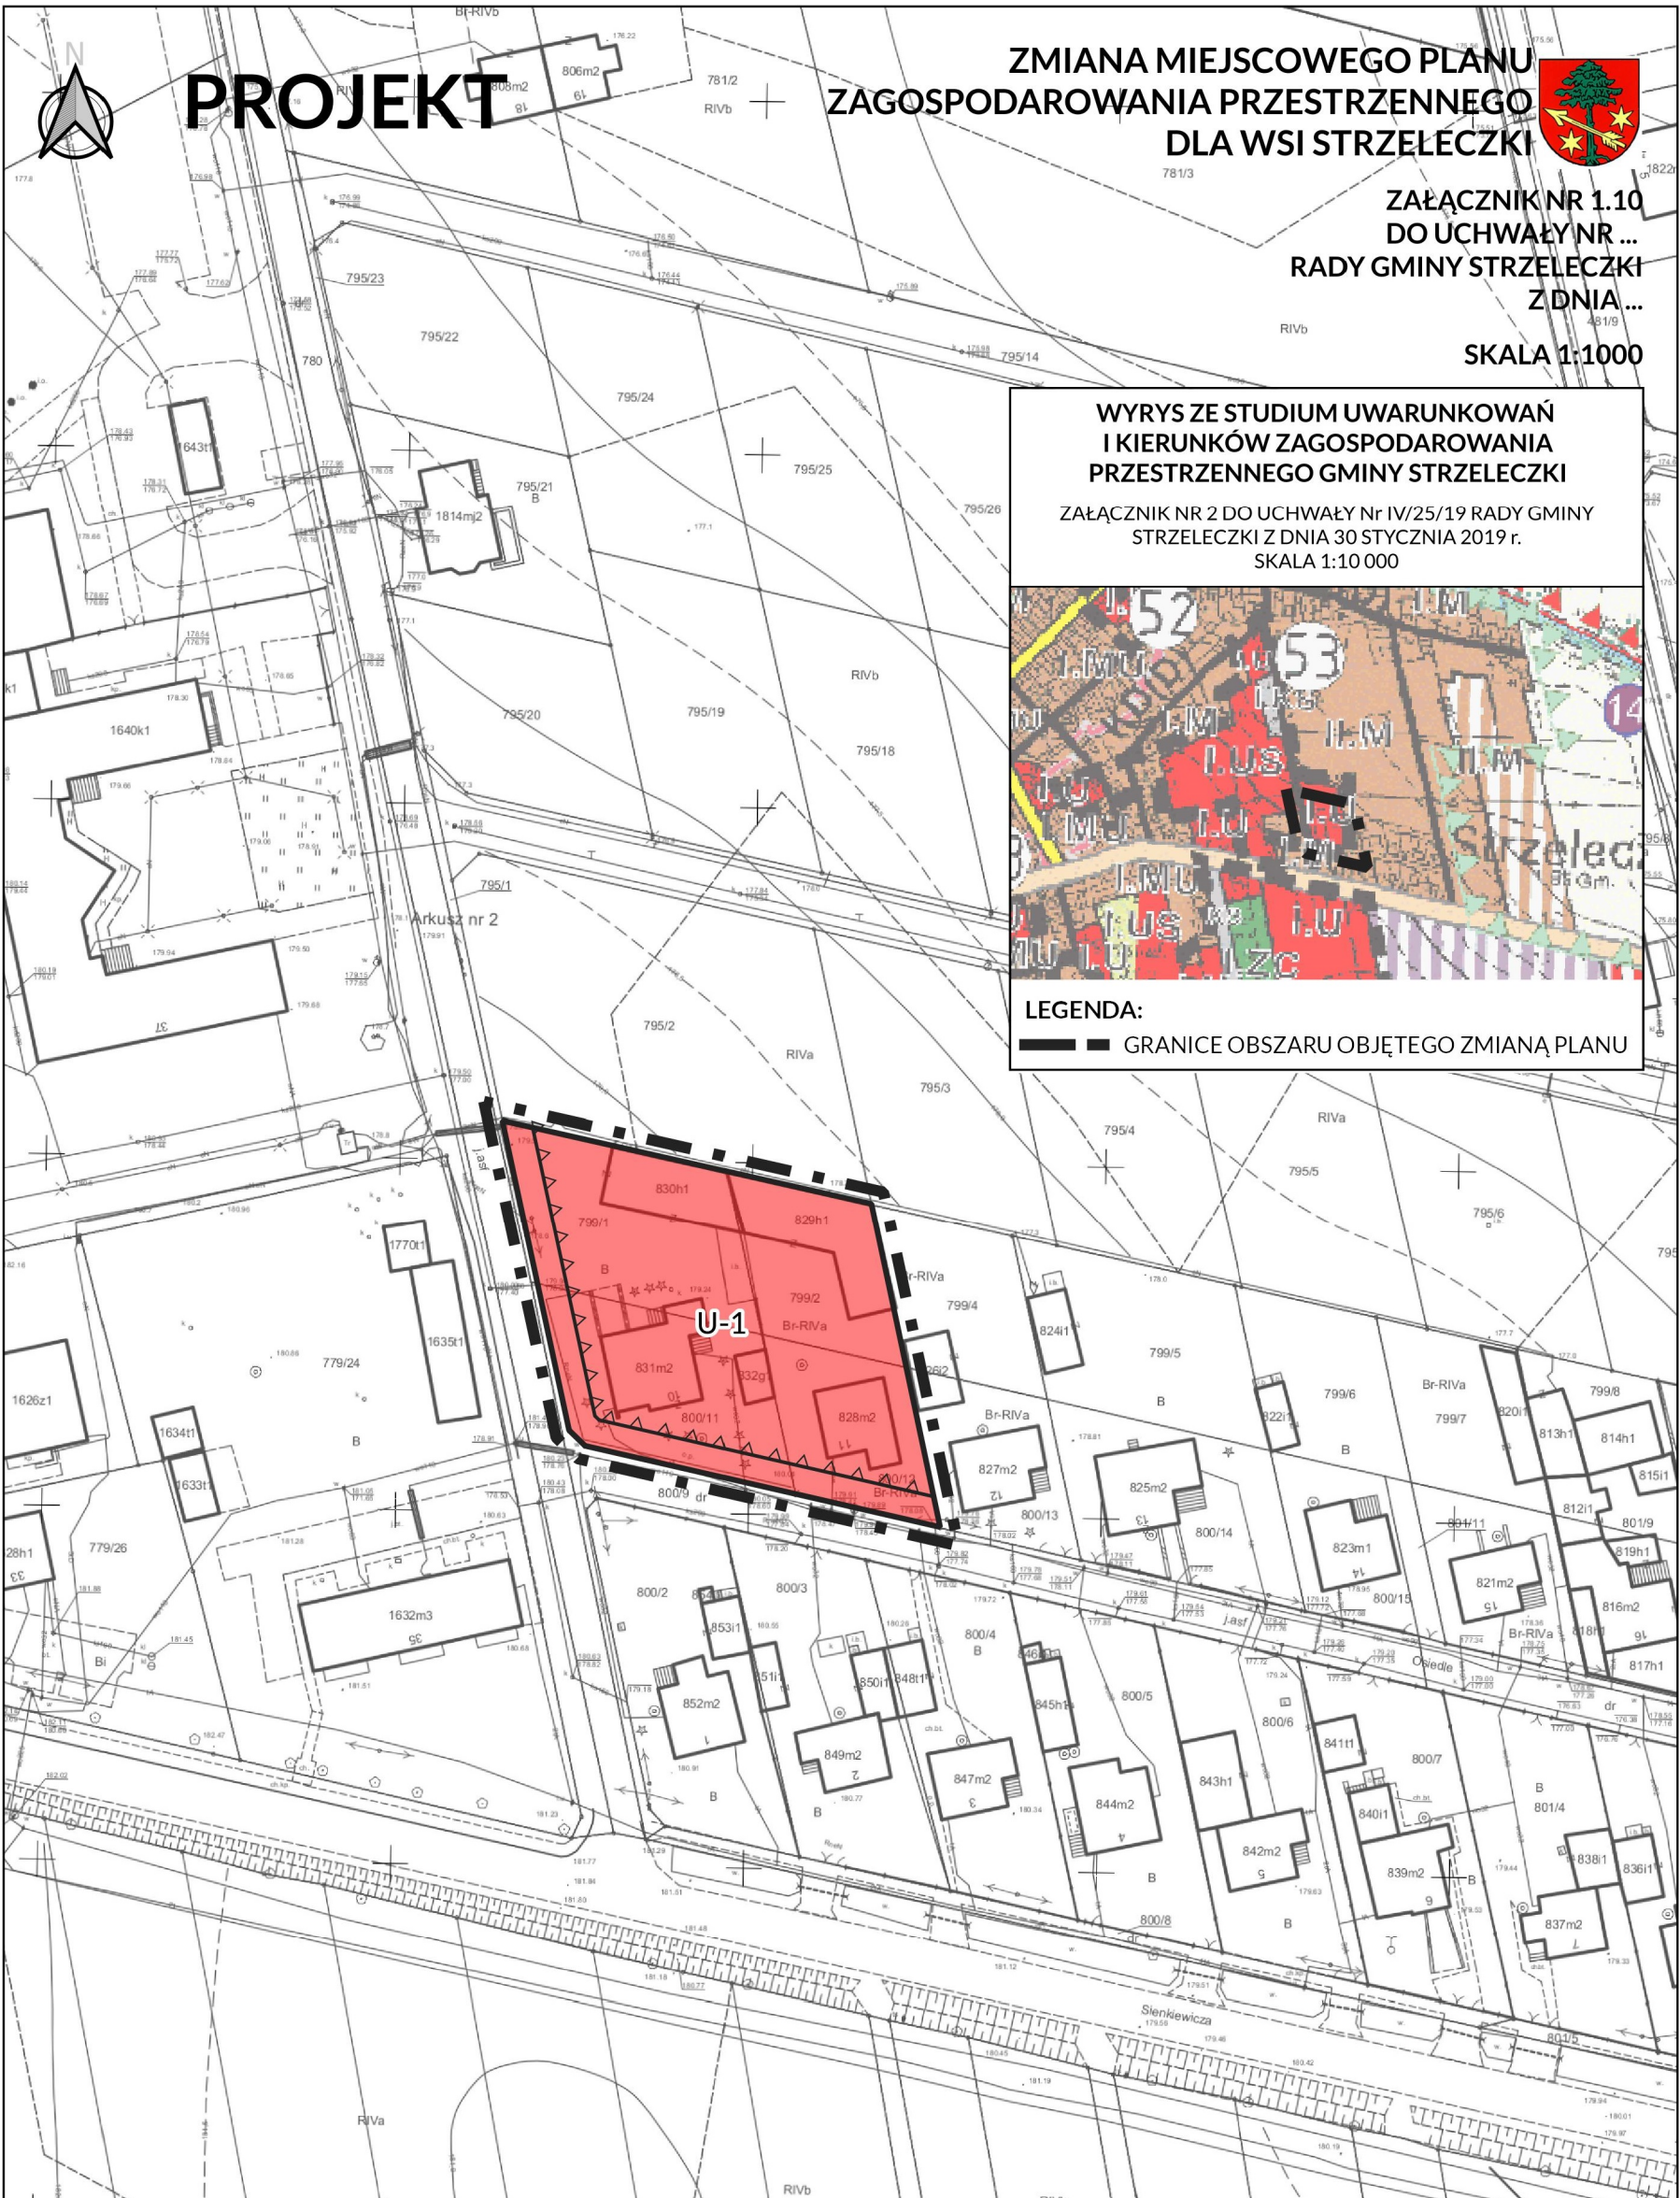

PROJEKT

ZMIANA MIEJSCOWEGO PLANU ZAGOSPODAROWANIA PRZESTRZENNEGO DLA WSI STRZELECZKI

ZAŁĄCZNIK NR 1.10
DO UCHWAŁY NR ...
RADY GMINY STRZELECZKI
Z DNIA ...

SKALA 1:1000

WYRYS ZE STUDIUM UWARUNKOWAŃ I KIERUNKÓW ZAGOSPODAROWANIA PRZESTRZENNEGO GMINY STRZELECZKI

ZAŁĄCZNIK NR 2 DO UCHWAŁY Nr IV/25/19 RADY GMINY
STRZELECZKI Z DNIA 30 STYCZNIA 2019 r.
SKALA 1:10 000

LEGENDA:

— GRANICE OBSZARU OBJĘTEGO ZMIANĄ PLANU

LEGENDA:

— GRANICE OBSZARU OBJĘTEGO ZMIANĄ PLANU

— LINIE ROZGRANICZAJĄCE TERENY O RÓŻNYM
PRZEZNACZENIU LUB RÓŻNYCH
ZASADACH ZAGOSPODAROWANIA

U-1 TERENY ZABUDOWY USŁUGOWEJ

▲▲▲ LINIA ZABUDOWY - NIEPRZEKRACZALNA

0 10 20 30 40 50 m