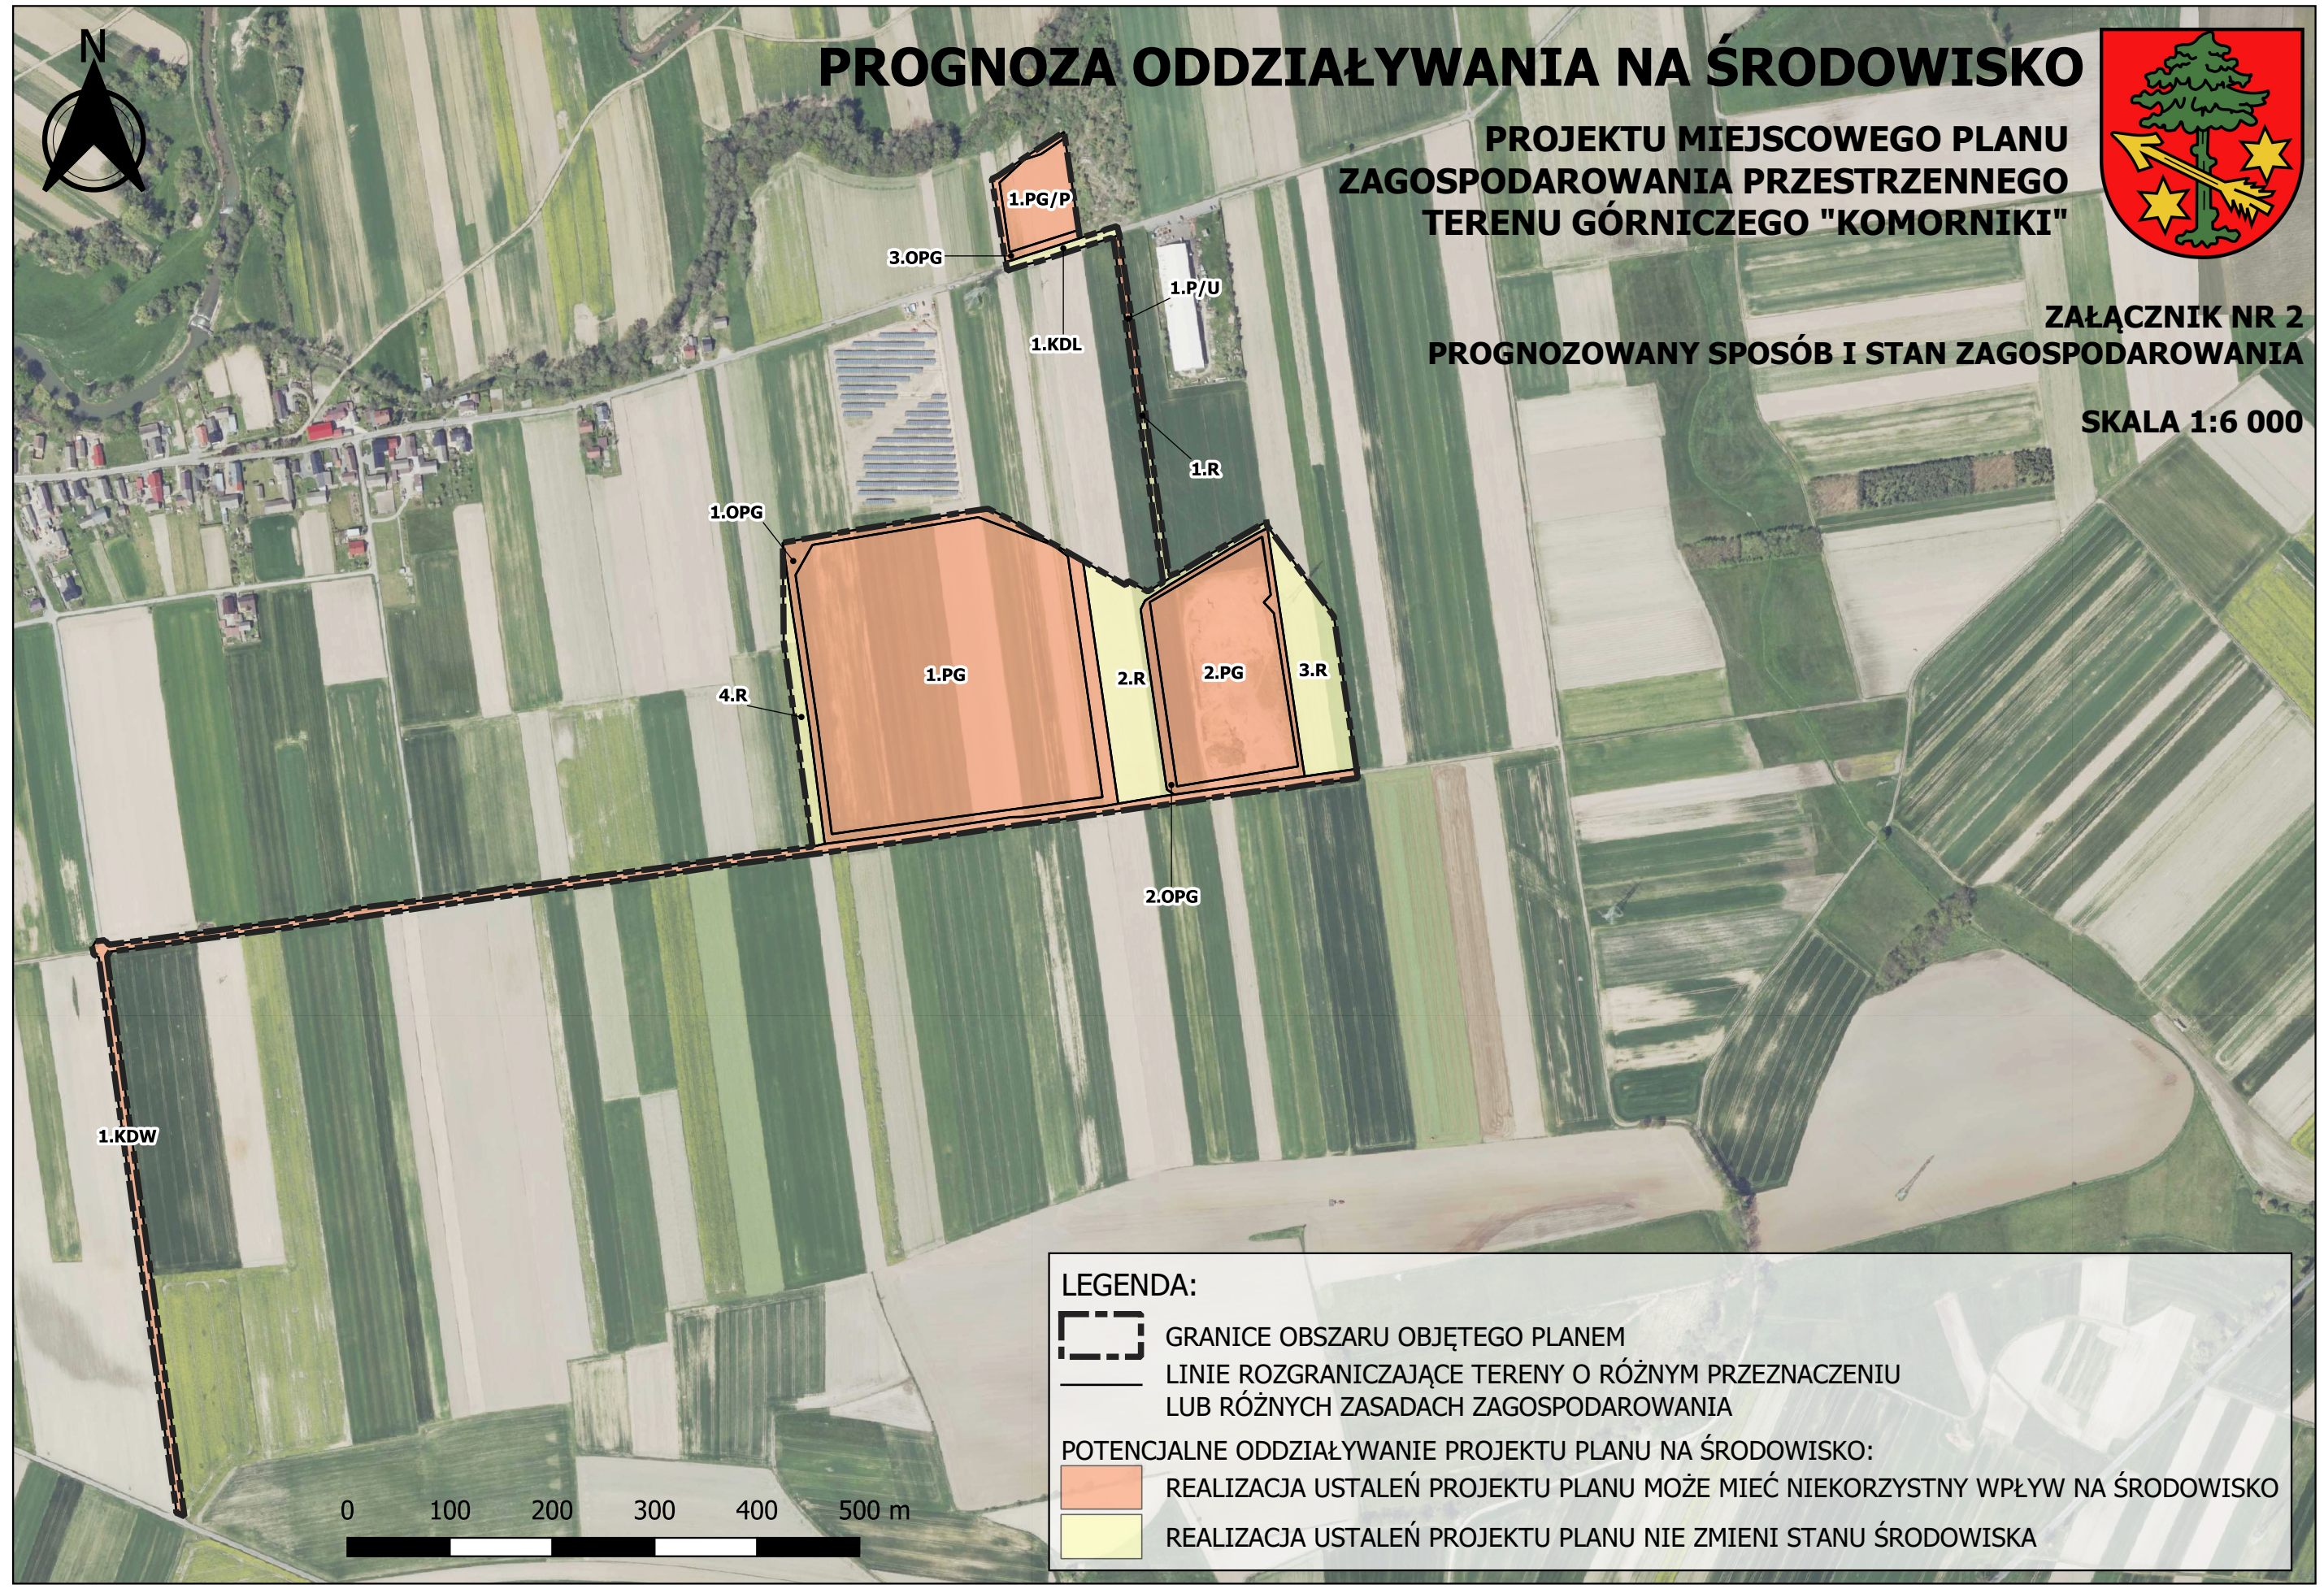

# PROGNOZA ODDZIAŁYWANIA NA ŚRODOWISKO

PROJEKTU MIEJSCOWEGO PLANU  
ZAGOSPODAROWANIA PRZESTRZENNEGO  
TERENU GÓRNICZEGO "KOMORNIKI"

ZAŁĄCZNIK NR 2  
PROGNOZOWANY SPOSÓB I STAN ZAGOSPODAROWANIA

SKALA 1:6 000

## LEGENDA:

GRANICE OBSZARU OBJĘTEGO PLANEM  
LINIE ROZGRANICZAJĄCE TERENY O RÓŻNYM PRZEZNACZENIU  
LUB RÓŻNYCH ZASADACH ZAGOSPODAROWANIA

## POTENCJALNE ODDZIAŁYWANIE PROJEKTU PLANU NA ŚRODOWISKO:

REALIZACJA USTALEŃ PROJEKTU PLANU MOŻE MIEĆ NIEKORZYSTNY WPŁYW NA ŚRODOWISKO

REALIZACJA USTALEŃ PROJEKTU PLANU NIE ZMIENI STANU ŚRODOWISKA